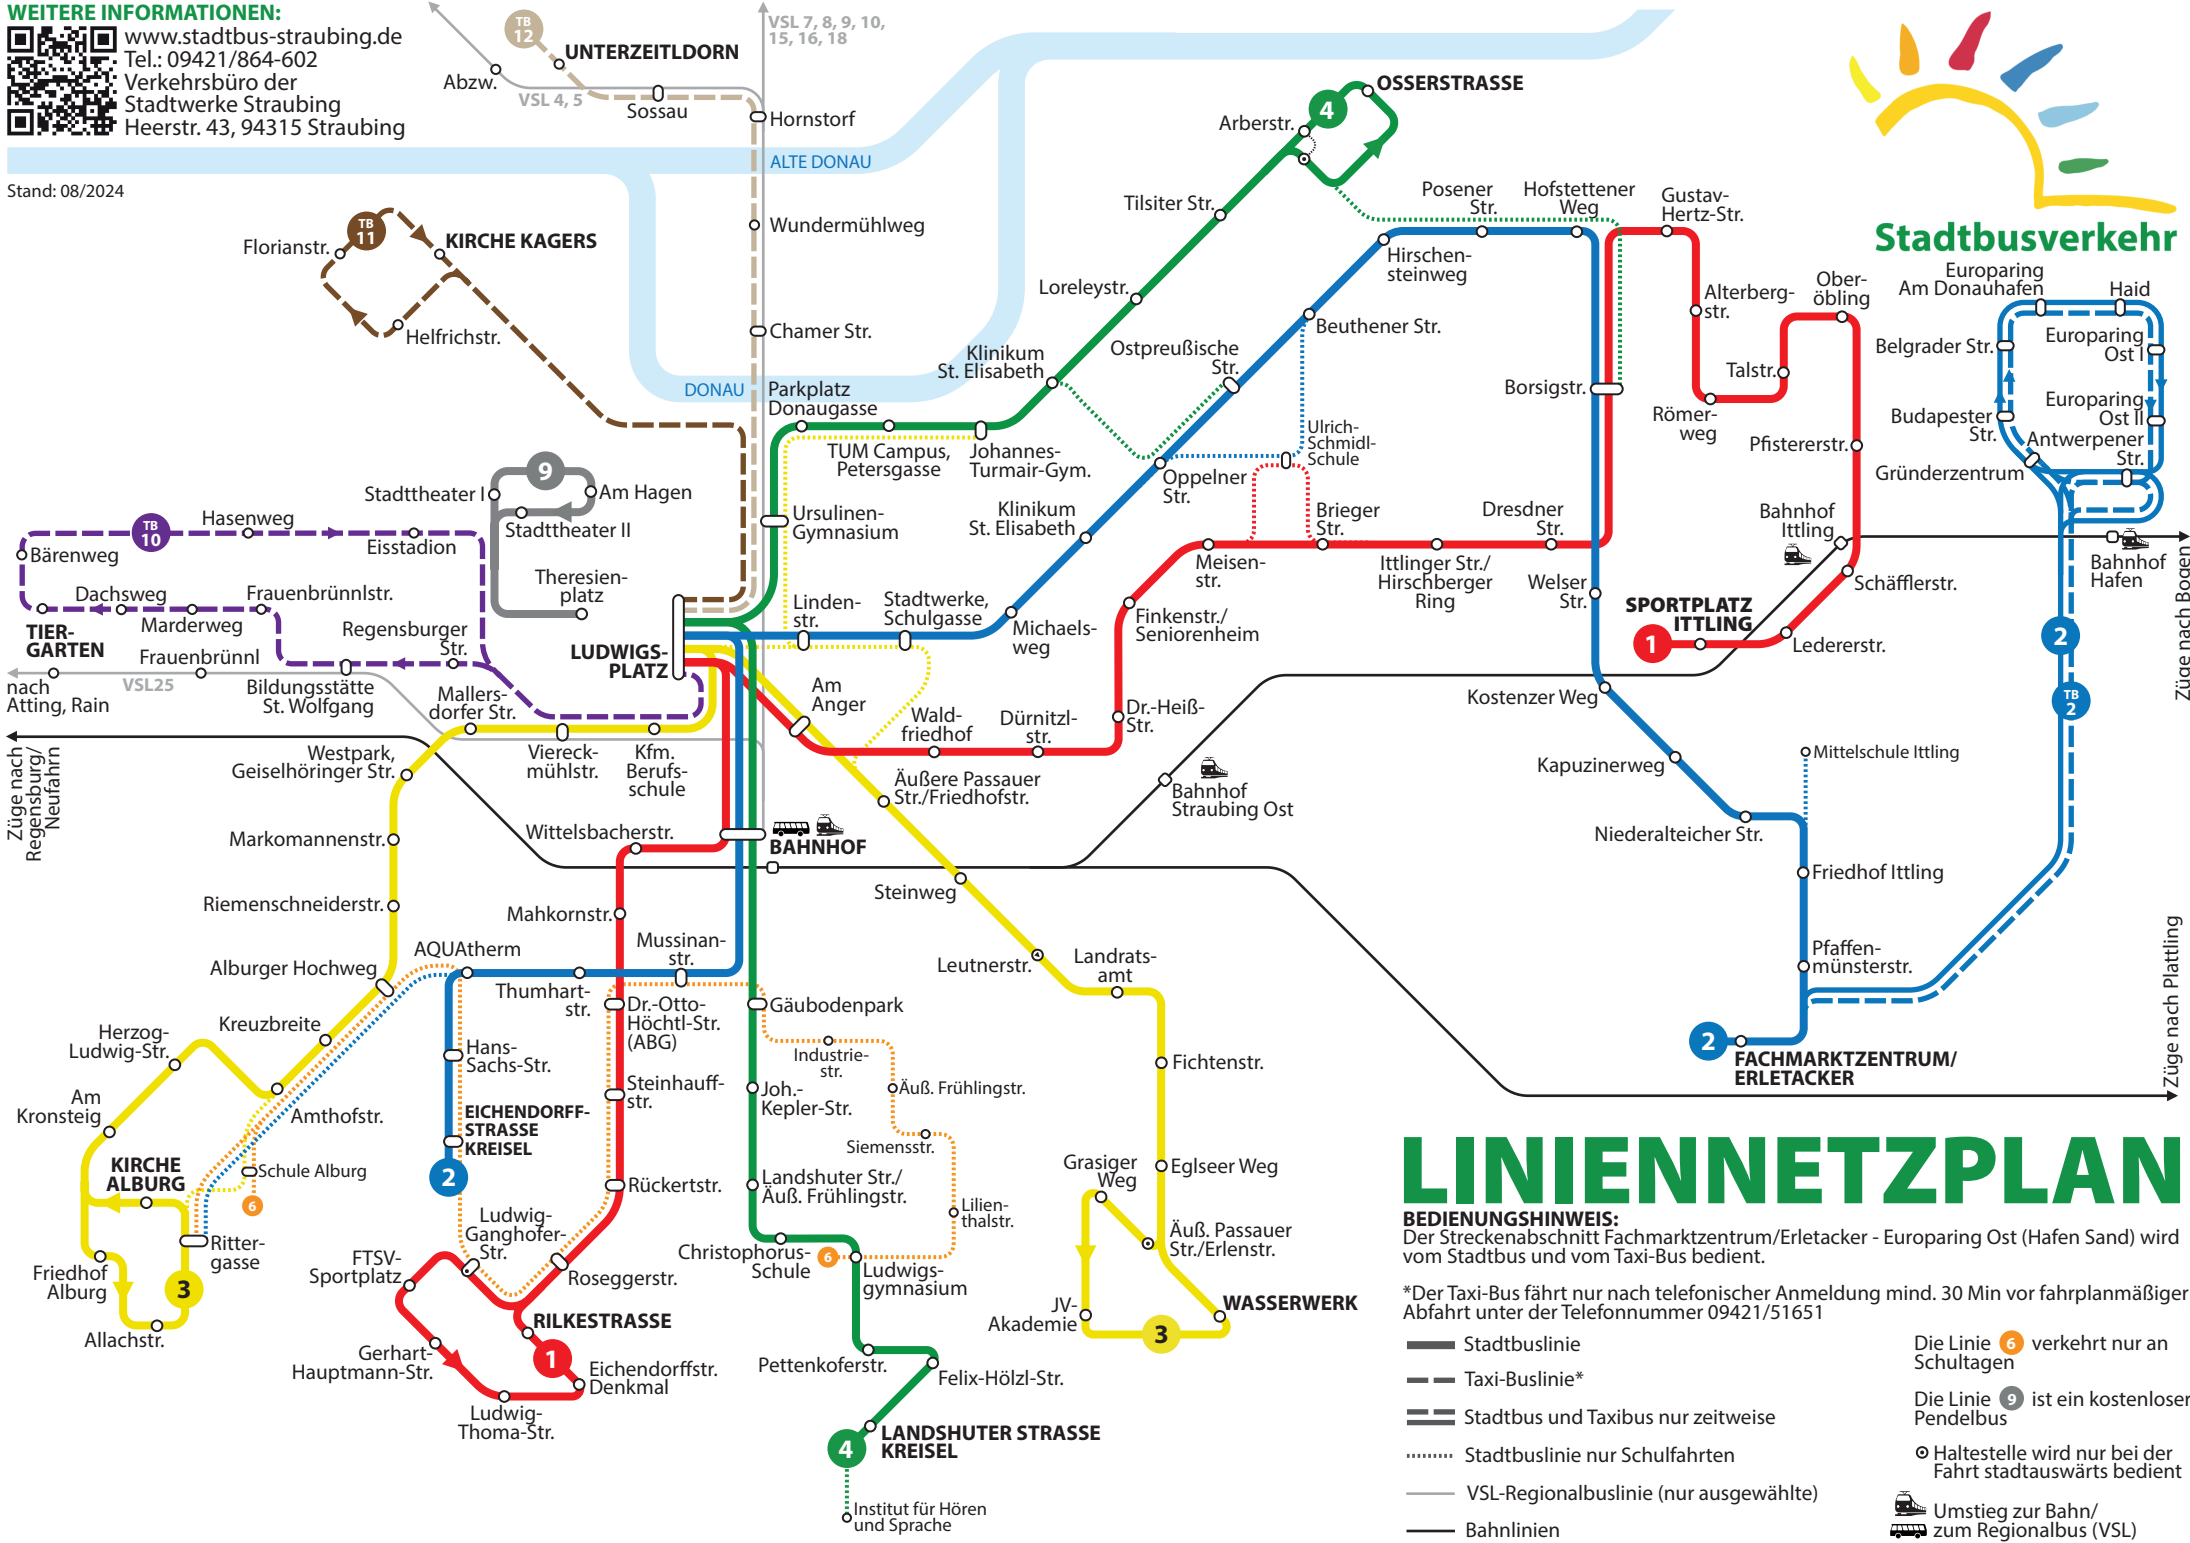

**WEITERE INFORMATIONEN:**

www.stadtbuss-straubing.de  
 Tel.: 09421/864-602  
 Verkehrsbüro der  
 Stadtwerke Straubing  
 Heerstr. 43, 94315 Straubing

Stand: 08/2024

**Stadtbusverkehr**

**LINIENNETZPLAN**

**BEDIENUNGSHINWEIS:**  
 Der Streckenabschnitt Fachmarktzentrum/Erletacker - Europaring Ost (Hafen Sand) wird vom Stadtbus und vom Taxi-Bus bedient.

\*Der Taxi-Bus fährt nur nach telefonischer Anmeldung mind. 30 Min vor fahrplanmäßiger Abfahrt unter der Telefonnummer 09421/51651

- Stadtbuslinie
  - - - Taxi-Buslinie\*
  - == Stadtbus und Taxibus nur zeitweise
  - ..... Stadtbuslinie nur Schulfahrten
  - VSL-Regionalbuslinie (nur ausgewählte)
  - Bahnliesen
- Die Linie 6 verkehrt nur an Schultagen
  - Die Linie 9 ist ein kostenloser Pendelbus
  - ⊙ Haltestelle wird nur bei der Fahrt stadtauswärts bedient
  - 🚆 Umstieg zur Bahn/ zum Regionalbus (VSL)